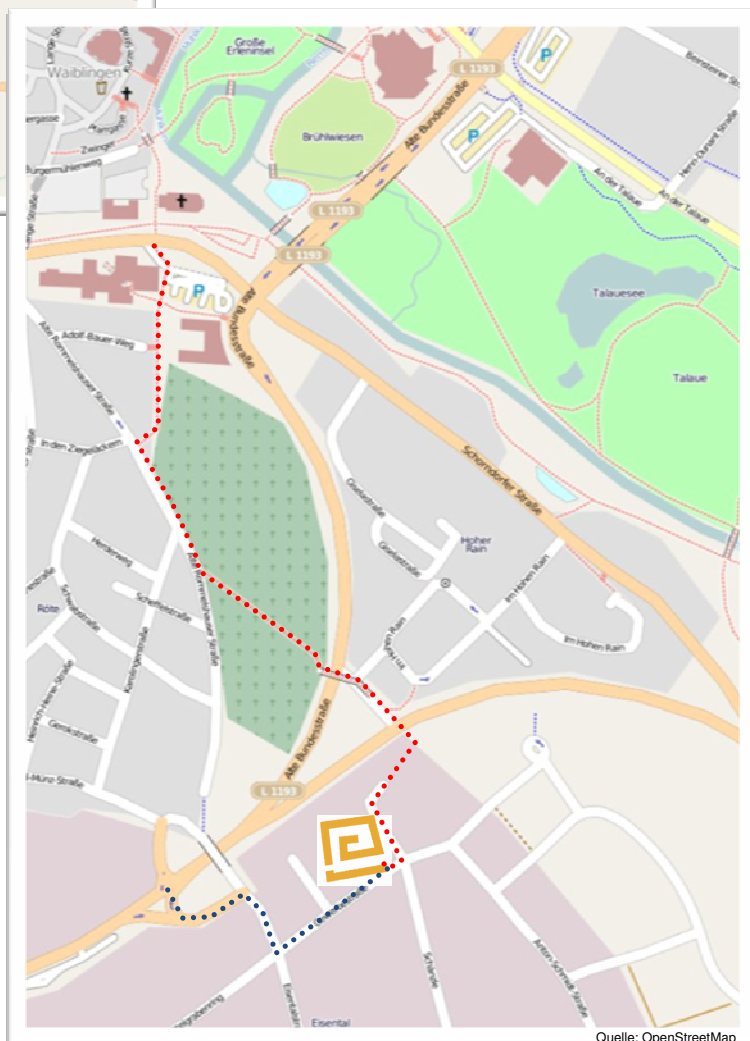

••••• Mit dem eigenen Wagen erreichen Sie uns über die L 1193, in dem Sie an der Ausfahrt Eisental den Schildern PEC folgen. Parkplätze sind im Hof vorhanden.

Mit öffentlichen Verkehrsmitteln erreichen Sie uns über die Buslinie 216 vom Bahnhof Waiblingen.

••••• Zu Fuß sind es vom Alten Postplatz in Waiblingen rund 10 Minuten. Folgen Sie einfach dem Fußweg zum Friedhof und weiter zum Wohngebiet Hoher Rain. Über eine Fußgängerampel kommen Sie ins Gewerbegebiet Eisental.

Quelle: OpenStreetMap